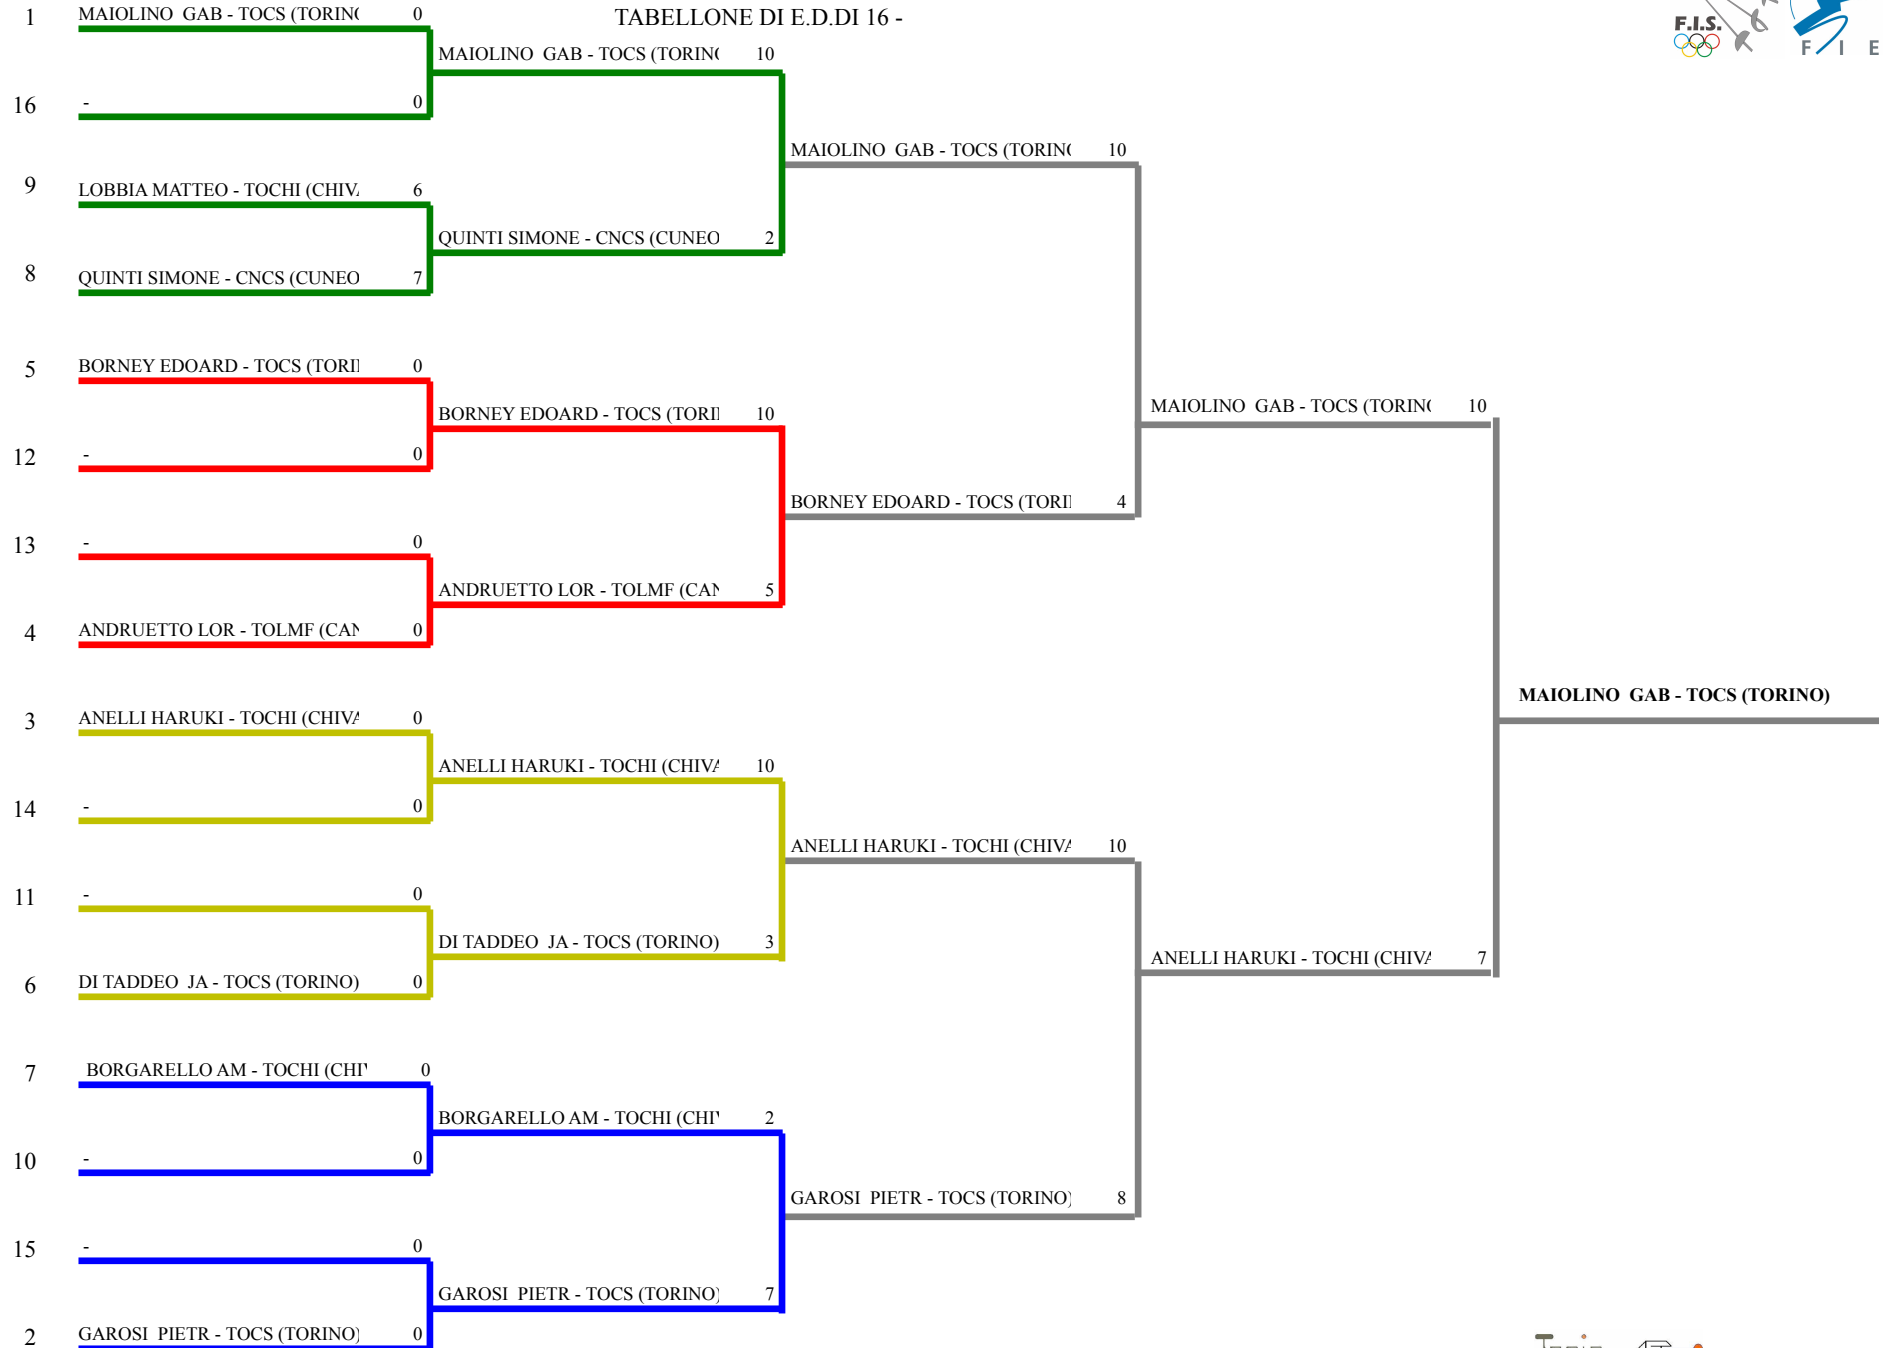

9,00 3,00

Fioretto maschile Esord.

TABELLONE DI E.D.DI 16 -

FEDERAZIONE ITALIANA SCHERMA
FEDERATION INTERNATIONALE D'ESCRIME

Classifica definitiva Fioretto maschile
1 Esord./Prime_Lame

Gran Premio Giovanissimi